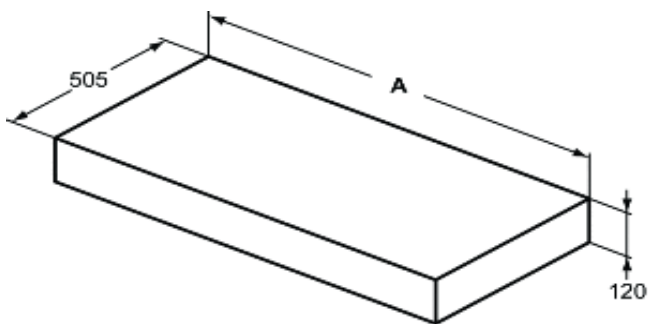

Материал полок - МДФ, материал кронштейна - металл

	A
U8593..	1500
U8409..	1200
U8408..	1050
U8407..	850
U8406..	700
U8405..	600